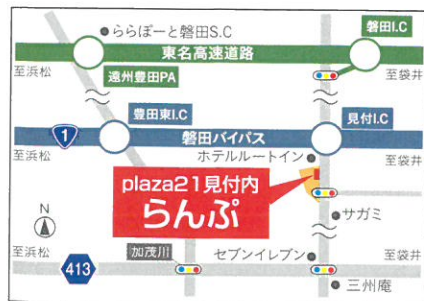

磐田店 磐田市見付6038-5(プラザ21見付内) TEL.0538-36-2222
袋井店 袋井市旭町1-18-15 TEL.0538-45-0007

年中無休 朝6時～深夜12時

モーニングサービス 朝6時～昼12時
らんぷと一緒に働きませんか? 詳しくはお問い合わせください。
アルバイト募集中!!

http://www.landick.jp/